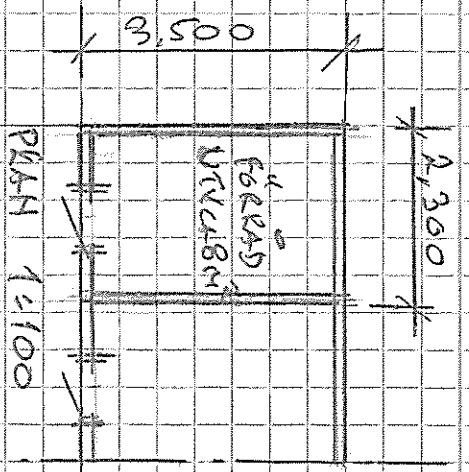

SÖRÖDAR KÄLVSUND 1:1 TYPNING A B 8 M²

SÖRÖDAR KÖPPKAS
TILL VÄRÅNDRA,
SE SITUATIONSPLAN.

BYGGEN = KÄLVSUNDS ALMAN-
NYTTIGA SAMHÄLLS-
FÖRENING (KLAS)

NYBESKAFADE AV SÖRÖDAR Å
KÄLVEN 1:1 ÅR 1880 AV 8-8 VA.

DESKRIF-
TION

DIT ORN 22/10-10
SÖRÖDAR KÄLVSUND 1:1
ÅR 1880

SLÅTA 1:100 | PLAN A 1:1:2