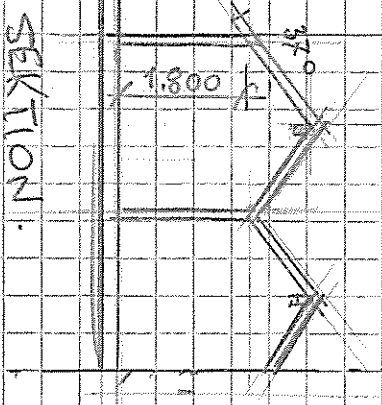

SÖRÖDAR KÄLVSUND 1:1 TYPNING A B 8 M²

SÖRÖDAR KÖPPKAS
TILL VÄRÅNDRA,
SE SITUATIONSPLAN.

BYGGEN = KÄLVSUNDS ALMAN-
NYTTIGA SAMHÄLLS-
FÖRENING (KLAS)

NYBESKAFADE AV SÖRÖDAR Å
KÄLVEN 1:1 ÅR 1880 AV 8-8 VA.

DESKRIF-
TION

DIT ORN 22/10-10
SÖRÖDAR KÄLVSUND 1:1
ÅR 1880

SLÅTA 1:100 | PLAN A 1:1:2